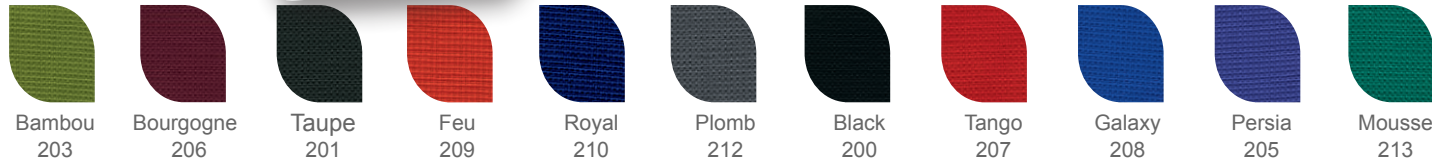

PIÈTEMENTS

- Piètement métallique en tube rond Ø35.
- 2 coloris : Anthracite (AN) et Gris Aluminium (GA).
- Piètement Tulipe de belle finition coloris gris Aluminium (GA).

Finition des plateaux 25 mm

| Désignations | Dimensions en cm | Références | Prix Public H.T. | Délai |
|---|------------------|------------|------------------|--------------|
| TABLE BASSE Pieds Tulipe - Plateau 25 mm - Hauteur 410 mm. | | | | |
| | 80 x 60 | TBP 86 | 303 € | Stock |
| TABLE BASSE Pieds Tulipe - Plateau Verre - Hauteur 395 mm. | | | | |
| | 70 X 70 | TBV 70 | 467 € | Stock |

Welcome

FAUTEUIL ET CANAPÉ D'ACCUEIL

GARANTIE
8
ans

LIVRAISON
10
jours

REMISE
jusqu'à
30%

ACCÉDEZ AU
**Bon de
Commande**

Nos ensembleurs vous conseillent au 04.76.96.82.06

GOLF - NUANCIER CATÉGORIE A