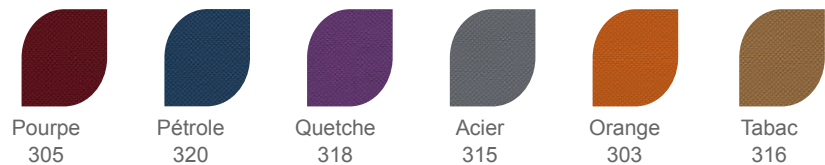

PIÈTEMENTS

- Piètement métallique en tube rond Ø35.
- 2 coloris : Anthracite (AN) et Gris Aluminium (GA).
- Piètement Tulipe de belle finition coloris gris Aluminium (GA).

Finition des plateaux 25 mm

| Désignations | Dimensions en cm | Références | Prix Public H.T. | Délai |
|---|------------------|------------|------------------|--------------|
| TABLE BASSE Pieds Tulipe - Plateau 25 mm - Hauteur 410 mm. | | | | |
| | 80 x 60 | TBP 86 | 303 € | Stock |
| TABLE BASSE Pieds Tulipe - Plateau Verre - Hauteur 395 mm. | | | | |
| | 70 X 70 | TBV 70 | 467 € | Stock |

Welcome

FAUTEUIL ET CANAPÉ D'ACCUEIL

GARANTIE
8
ans

LIVRAISON
10
jours

REMISE
jusqu'à
30%

ACCÉDEZ AU
**Bon de
Commande**

Nos ensembleurs vous conseillent au 04.76.96.82.06

GOLF - NUANCIER CATÉGORIE A