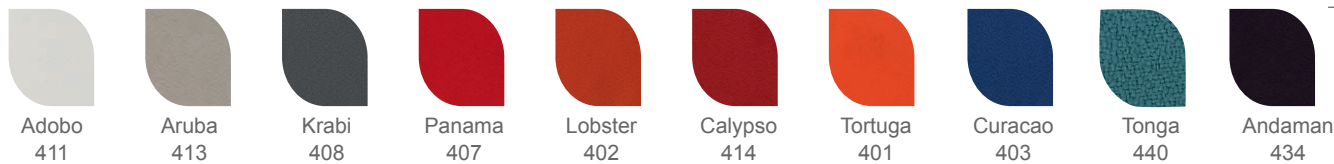

Welcome

FAUTEUIL ET CANAPÉ D'ACCUEIL

GARANTIE
8
ans

LIVRAISON
10
jours

REMISE
jusqu'à
30%

ACCÉDEZ AU
**Bon de
Commande**

Nos ensembleurs vous conseillent au 04.76.96.82.06

GOLF - NUANCIER CATÉGORIE A

- 100 % Polypropylène
- Résistance à l'abrasion + 40 000 cycles (test Martindale)
- Résistance à la lumière : 6
- Résistance au feu : Cigarette EN 1021-1

JACQUARD - NUANCIER CATÉGORIE B

- 100 % Polyester
- Résistance à l'abrasion 40 000 cycles (test Martindale)
- Résistance à la lumière : 7
- Résistance au feu M1 : Cigarette EN 1021-1, Allumette EN 1021-2

KING L - NUANCIER CATÉGORIE B

- 100 % Polyester
- Résistance à l'abrasion 60 000 cycles (test Martindale)
- Résistance à la lumière : 6
- Résistance au feu M1 : Cigarette EN 1021-1, Allumette EN 1021-2

X-TREME - NUANCIER CATÉGORIE B

- 100 % Xtreme FR
- Résistance à l'abrasion 100 000 cycles (test Martindale)
- Résistance à la lumière : 6
- Résistance au feu M1 : Cigarette EN 1021-1, Allumette EN 1021-2