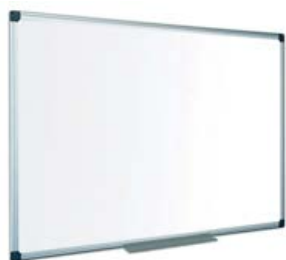

H. 104 x L. 68 cm 6 386 117 **114 €**

Garantie **10** ans

» Chevalet mobile

- ▶ Fond magnétique recouvert d'une tôle laquée
- ▶ Pince pour blocs papier avec 2 profils aluminium montés sur ressorts
- ▶ Embase 5 branches en polyamide injecté munies de roulettes avec frein
- ▶ Hauteur non réglable, hauteur totale 186 cm

H. 104 x L. 68 cm 6 386 118 **221 €**

Tableaux **À fixer par vos soins.**

Garantie **5** ans

» Tableaux blancs laqués

- ▶ Tableaux blancs en tôle d'acier laquée
- ▶ Effaçable à sec
- ▶ Fond magnétique
- ▶ Cadre Aluminium anodisé, coins ronds Gris
- ▶ Fixation horizontale ou verticale (auget et visserie inclus)

H. 60 x L. 90 cm 6 386 110 **62 €**

H. 90 x L. 120 cm 6 386 111 **98 €**

H. 90 x L. 180 cm 6 386 112 **144 €**

Garantie **5** ans

» Tableaux liège

- ▶ Surface en liège naturel aggloméré, ép. 12 mm
- ▶ Cadre Aluminium anodisé, coins ronds Noirs
- ▶ Fixation horizontale ou verticale
- ▶ Kit de fixation inclus

H. 60 x L. 90 cm 6 386 082 **43 €**

H. 90 x L. 120 cm 6 386 083 **67 €**

H. 90 x L. 180 cm 6 386 084 **102 €**

Garantie **3** ans

» Tableaux en verre colorés

- ▶ En verre trempé, bords arrondis
- ▶ Fond magnétique
- ▶ Livré avec un kit de fixation murale (visserie fournie)
- ▶ Livré avec 2 aimants et 1 stylo spécifique effaçable à sec