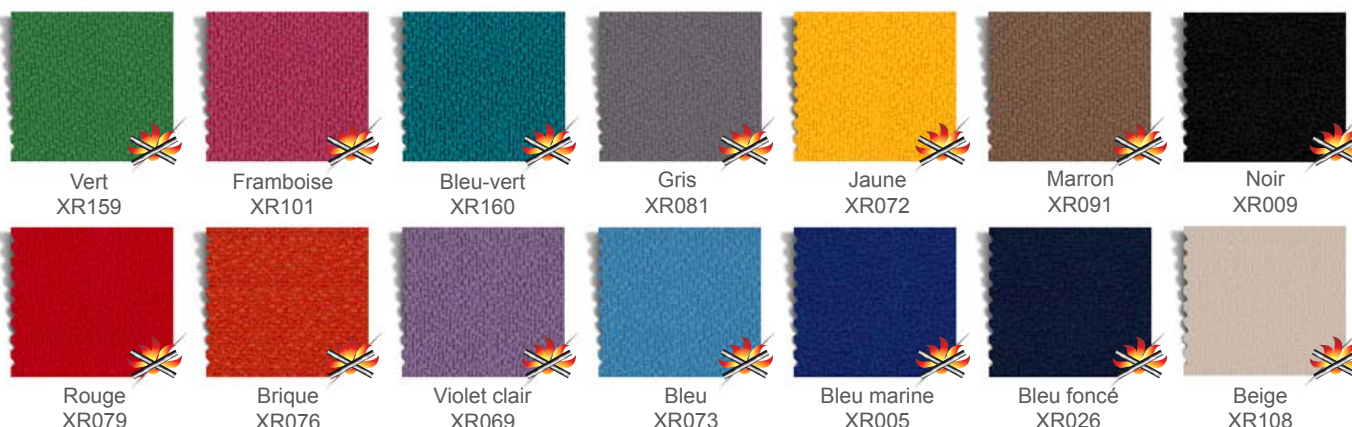

14 FINITIONS TISSUS XTREME NON-FEU

100% polyester - 310 g/m² | Résistance au feu : classe M1, cigarette EN 1021-1, allumette EN 1021-2, BS 7176 : risque faible, BS 7176 : risque moyen, DIN 4102 B1, NF-P-92-507 M1 UNI 8456 & UNI 9174 Classe 1 | Résistance à l'abrasion : 100 000 cycles martindales