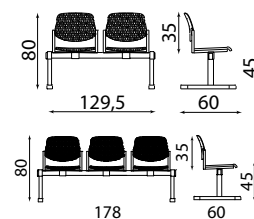

Norme CE
Sécurité garantie

Bois issu de forêts
contrôlées et gérées

TARIFS - prix HT

	Réf.	Finition en stock		Finitions en option (Délais 5 à 6 semaines*)	
		Noir Xtrême	Xtrême	Similicuir	
Poutre deux places	ACH2	276 € HT	276 € HT	249 € HT	
Poutre trois places	ACH3	353 € HT	353 € HT	304 € HT	

Largeur d'assise : 45 cm
Profondeur d'assise : 46 cm

FINITIONS EN OPTIONS Délais 5 à 6 semaines*

*selon la livraison choisie (direct client ou via notre Service installation)

14 FINITIONS TISSUS XTREME NON-FEU